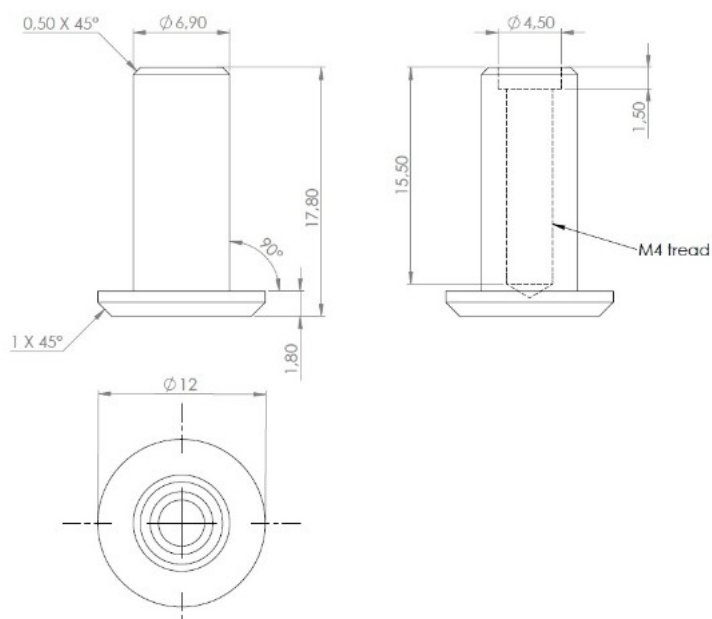

PRODUCT SHEET

Description:

Cap Nut F/System S, $\varnothing 12\text{mm} \times \text{M4}$, F/ 16mm Panel, Brass Natural

Item number:

11.03.532-0

Units	Box	Carton	HS Code	Barcode
Pcs.	1	3500	7415390000	
				5704866012195

SISO A/S

Mileparken 11
DK-2740 Skovlunde
Denmark
VAT: 24786013

Phone +45 45 830 900

www.siso.dk
siso@siso.dk

Danske Bank
Nytorv Branch
Copenhagen
SWIFT: DABADKKK

Account no.
4180 3112 112936
IBAN Account
DK7230003112112936